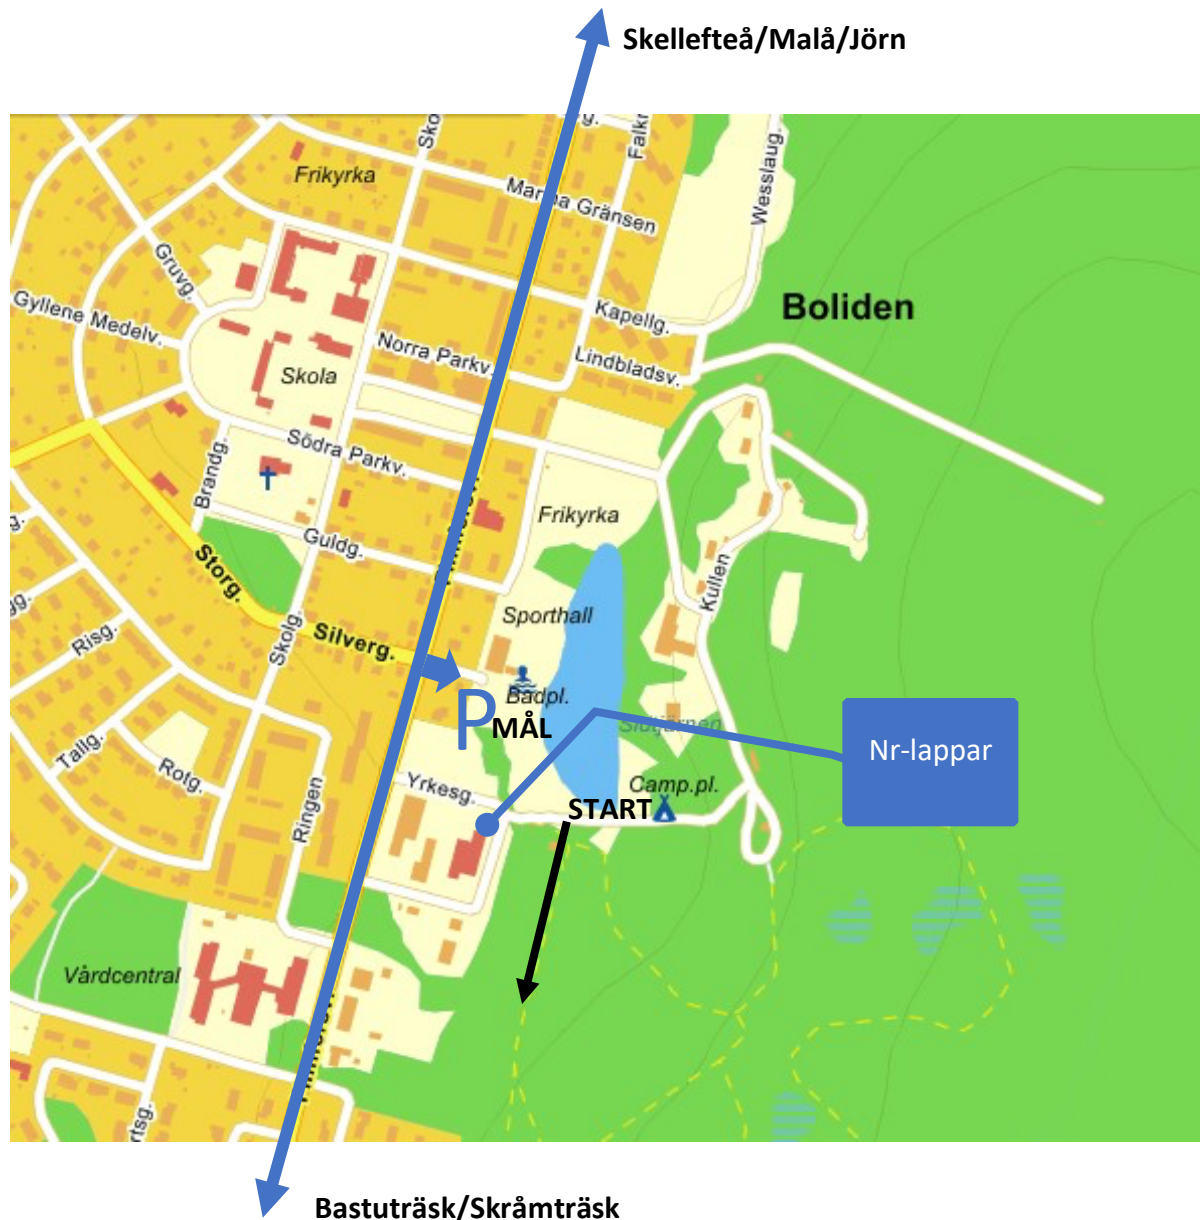

Inbjudan till Tour de Ske – Skidserien i Boliden tisdag 27/2 kl 18.30

Anmälan

- [Anmäl dej här](#)
- Anmälan senast Måndag 26/2 kl.19.00

Nummerlappar

Hämtas i anslutning till startplatsen från 17.15 till 18.15

Första start 18.30 0-8, D9/H9 tom D16/H16 Intervallstart
Från D17/H17 Masstart

Fri åkstil

Köldgräns -15* C

Skidförbundets tävlingsbestämmelser gäller. Tävlände, ledare och publik medverkar på egen risk.

Tävlingsplats

Bolidens elljusspår vid Sidtjärn. Sväng in vid Boliden Electro, Norra infarten (den man kommer till först om man kommer från Skellefteå/Malå/Jörn).

Soft och tilltugg serveras i Bolidengården efter tävlingen