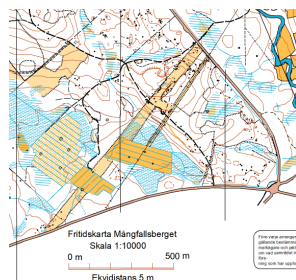

MÅNGFALLBERGET